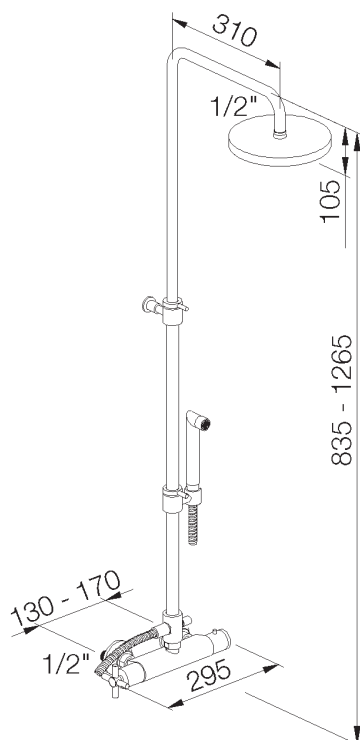

PRODUCT TECHNICAL SHEET

Collection :	Sully	Ref. :	4532.11.74
--------------	--------------	--------	-------------------

Set thermostatique douche apparent, douchette et colonne avec douche de tête Ø 200 mm

Set douche opbouw thermostaat, handdouchette en douchezuil met hoofddouche Ø 200 mm

Set wall-mounted shower thermostatic, handshower and shower arm with shower head Ø 200 mm

Picture

Product details

Weight : 7,5 kg

Internal mechanism : Ceramic valve 1/4 turn

Thermostatic wax cartridge

Technical drawing

RA0.V01