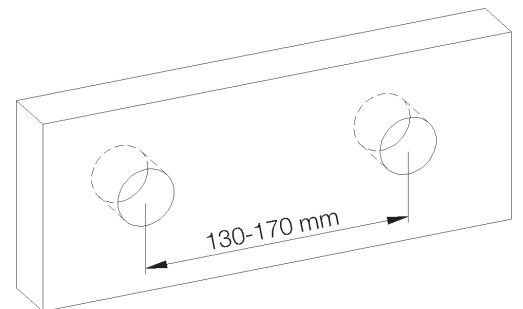

PRODUCT TECHNICAL SHEET

Collection :	Sully	Ref. :	4532.11.74
--------------	--------------	--------	-------------------

Set thermostatique douche apparent, douchette et colonne avec douche de tête Ø 200 mm

Set douche opbouw thermostaat, handdouchette en douchezuil met hoofddouche Ø 200 mm

Set wall-mounted shower thermostatic, handshower and shower arm with shower head Ø 200 mm

Picture

Product details

Weight : 7,5 kg

Internal mechanism : Ceramic valve 1/4 turn

Thermostatic wax cartridge

Technical drawing

RA0.V01